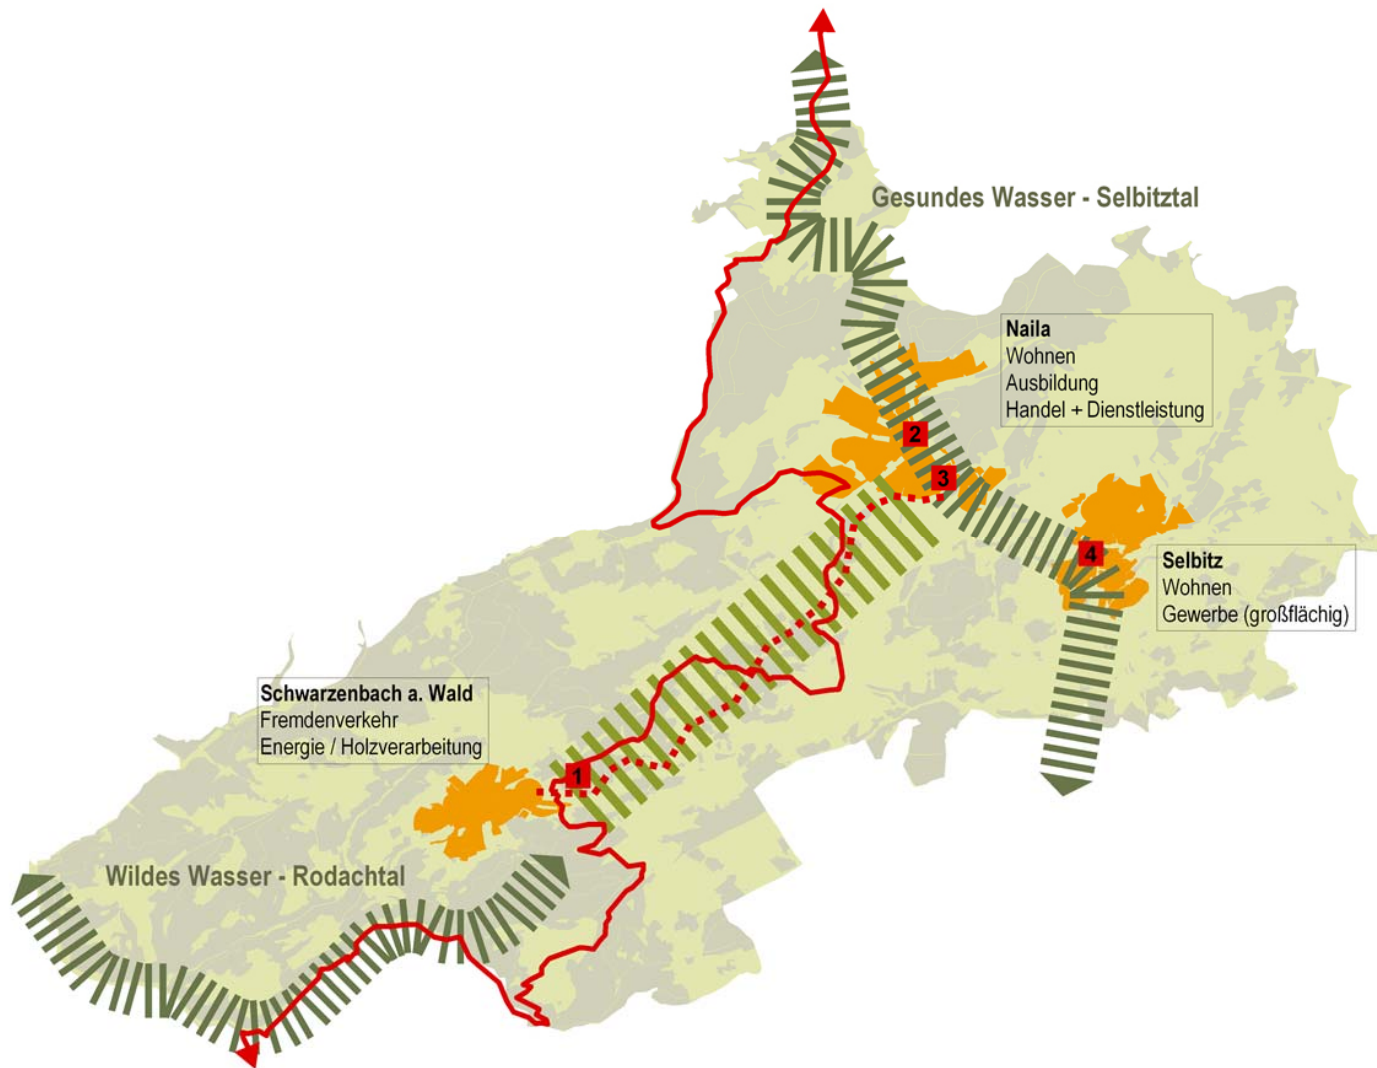

## Ziele und Handlungsfelder

-  Entwicklungsbereich Wassererlebnis
-  Entwicklungsbereich Freizeit / Tourismus
-  Siedlungsschwerpunkte
-  Regenerative Energieträger (Forst- und Landwirtschaft, Photovoltaik, etc.)
-  Franckenweg
-  Rad- und Wanderweg
-  Entwicklungsprofile

### örtliche Handlungsschwerpunkte

-  1 Erba - Gelände
-  2 östlicher Stadtkern
-  3 Buntweberei Seyffert - Gelände
-  4 Teilfläche Hofgarn